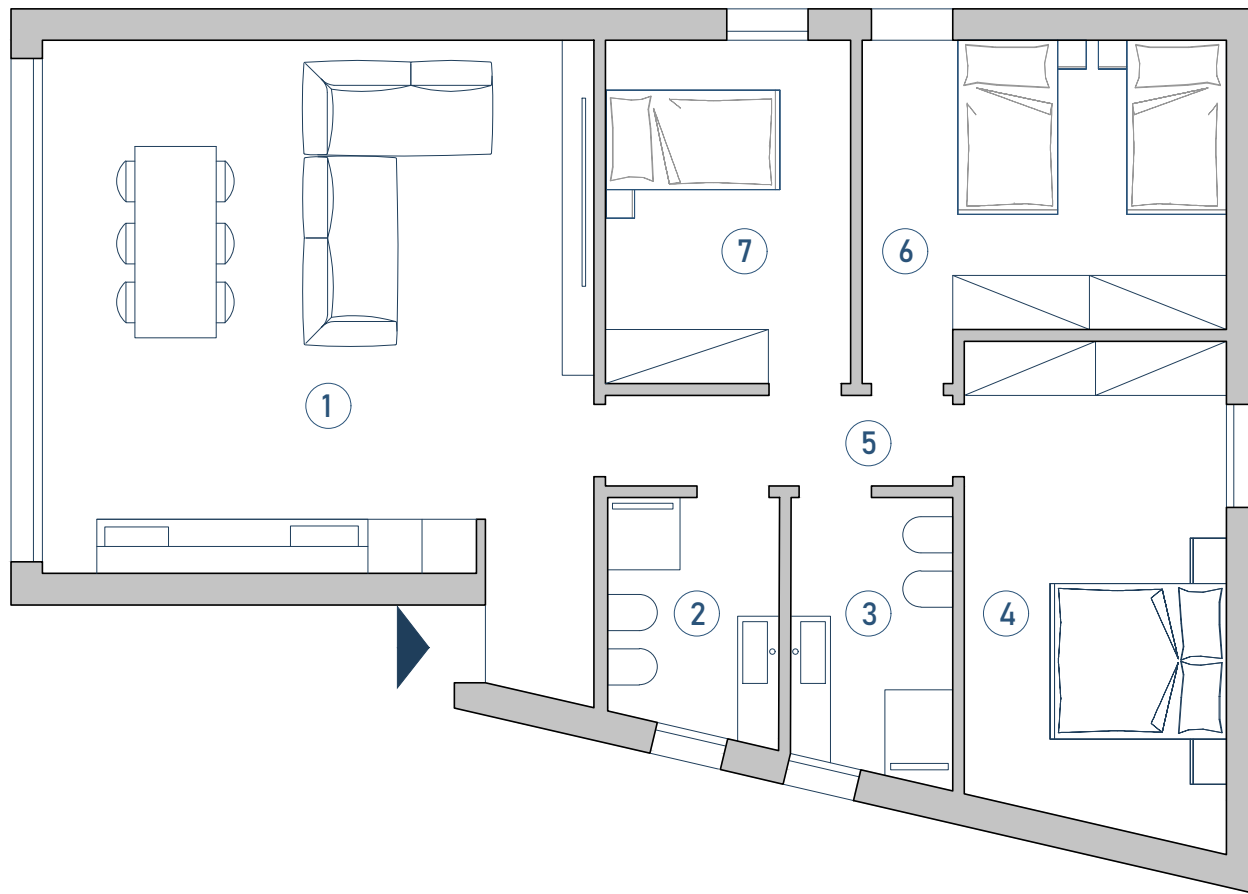

Moderno_1p_110

Stile: moderno

Sup. lorda: 110 mq

3 Camere + 2 bagni

PIANO TERRA

- ① Zona giorno e pranzo
37.60 mq
- ② Bagno
4.88 mq
- ③ Bagno
5.41 mq
- ④ Camera matrimoniale
15.50 mq
- ⑤ Disimpegno
3.84 mq
- ⑥ Camera doppia
13.50 mq
- ⑦ Camera singola
10.30 mq