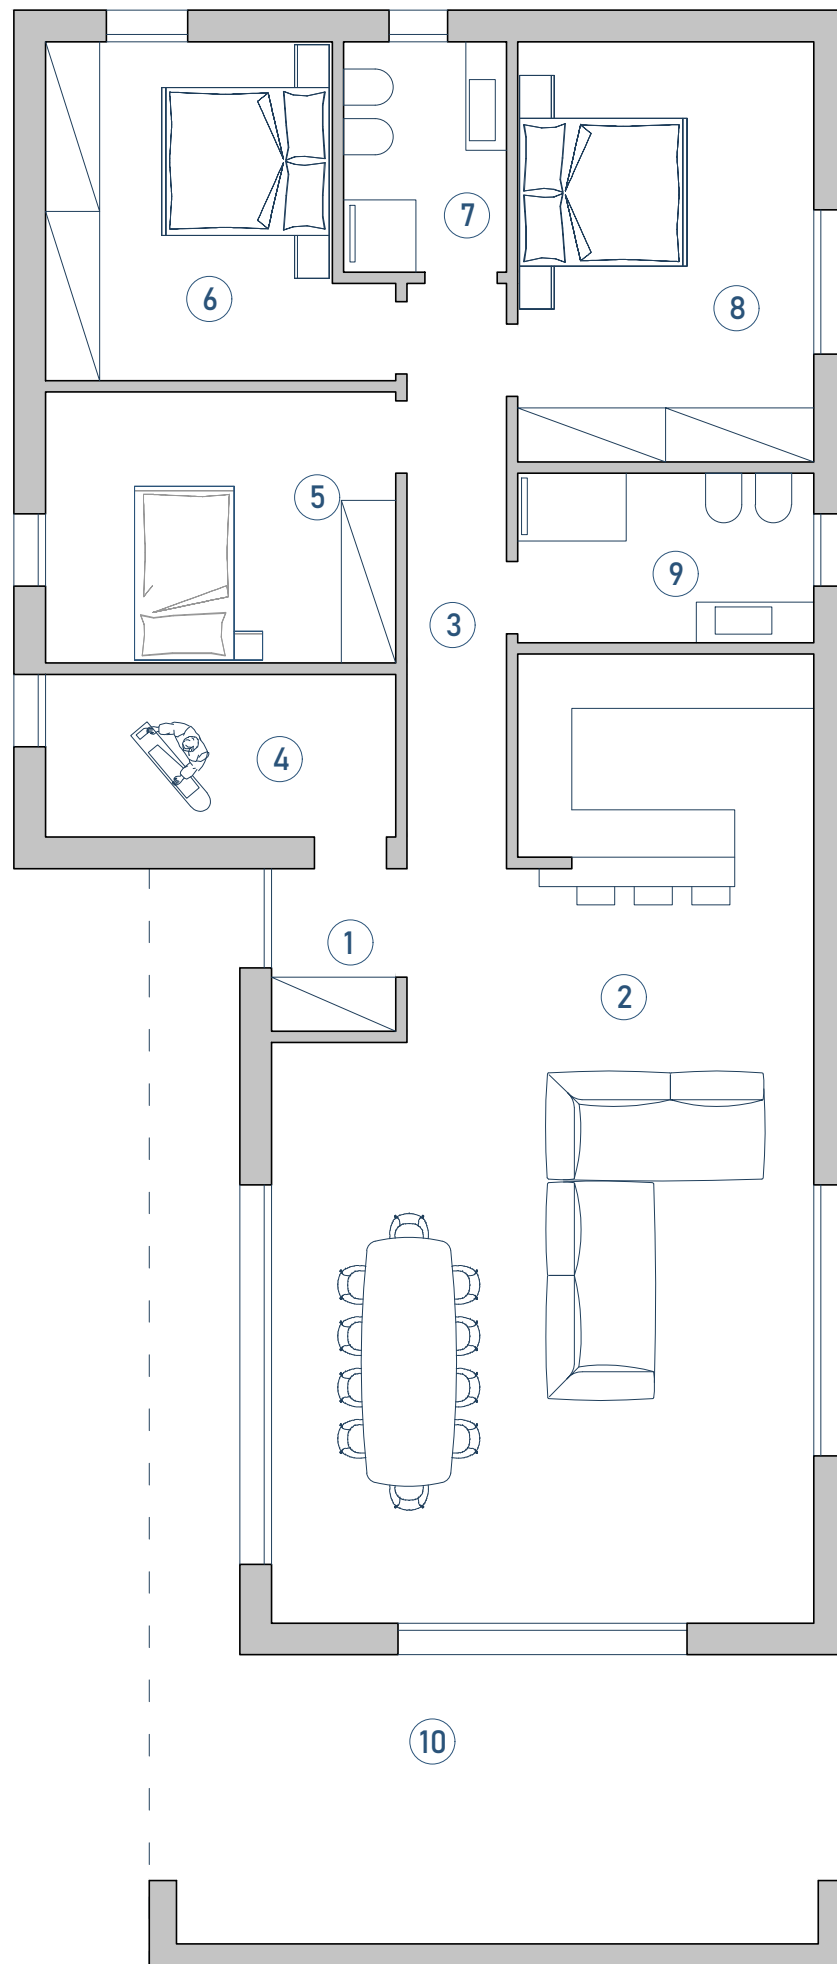

## Moderno\_1p\_145

Stile: moderno

Sup. lorda: 145+32 mq

3 Camere + 2 bagni  
+ 1 Lavanderia

### PIANO TERRA

- ① Ingresso  
2.62 mq
- ② Zona giorno e pranzo  
55.00 mq
- ③ Disimpegno  
7.00 mq
- ④ Lavanderia - C.T.  
6.97 mq
- ⑤ Camera singola  
11.62 mq
- ⑥ Camera doppia  
12.66 mq
- ⑦ Bagno  
4.52 mq
- ⑧ Camera matrimoniale  
15.50 mq
- ⑨ Bagno  
6.05 mq
- ⑩ Portico  
32.69 mq