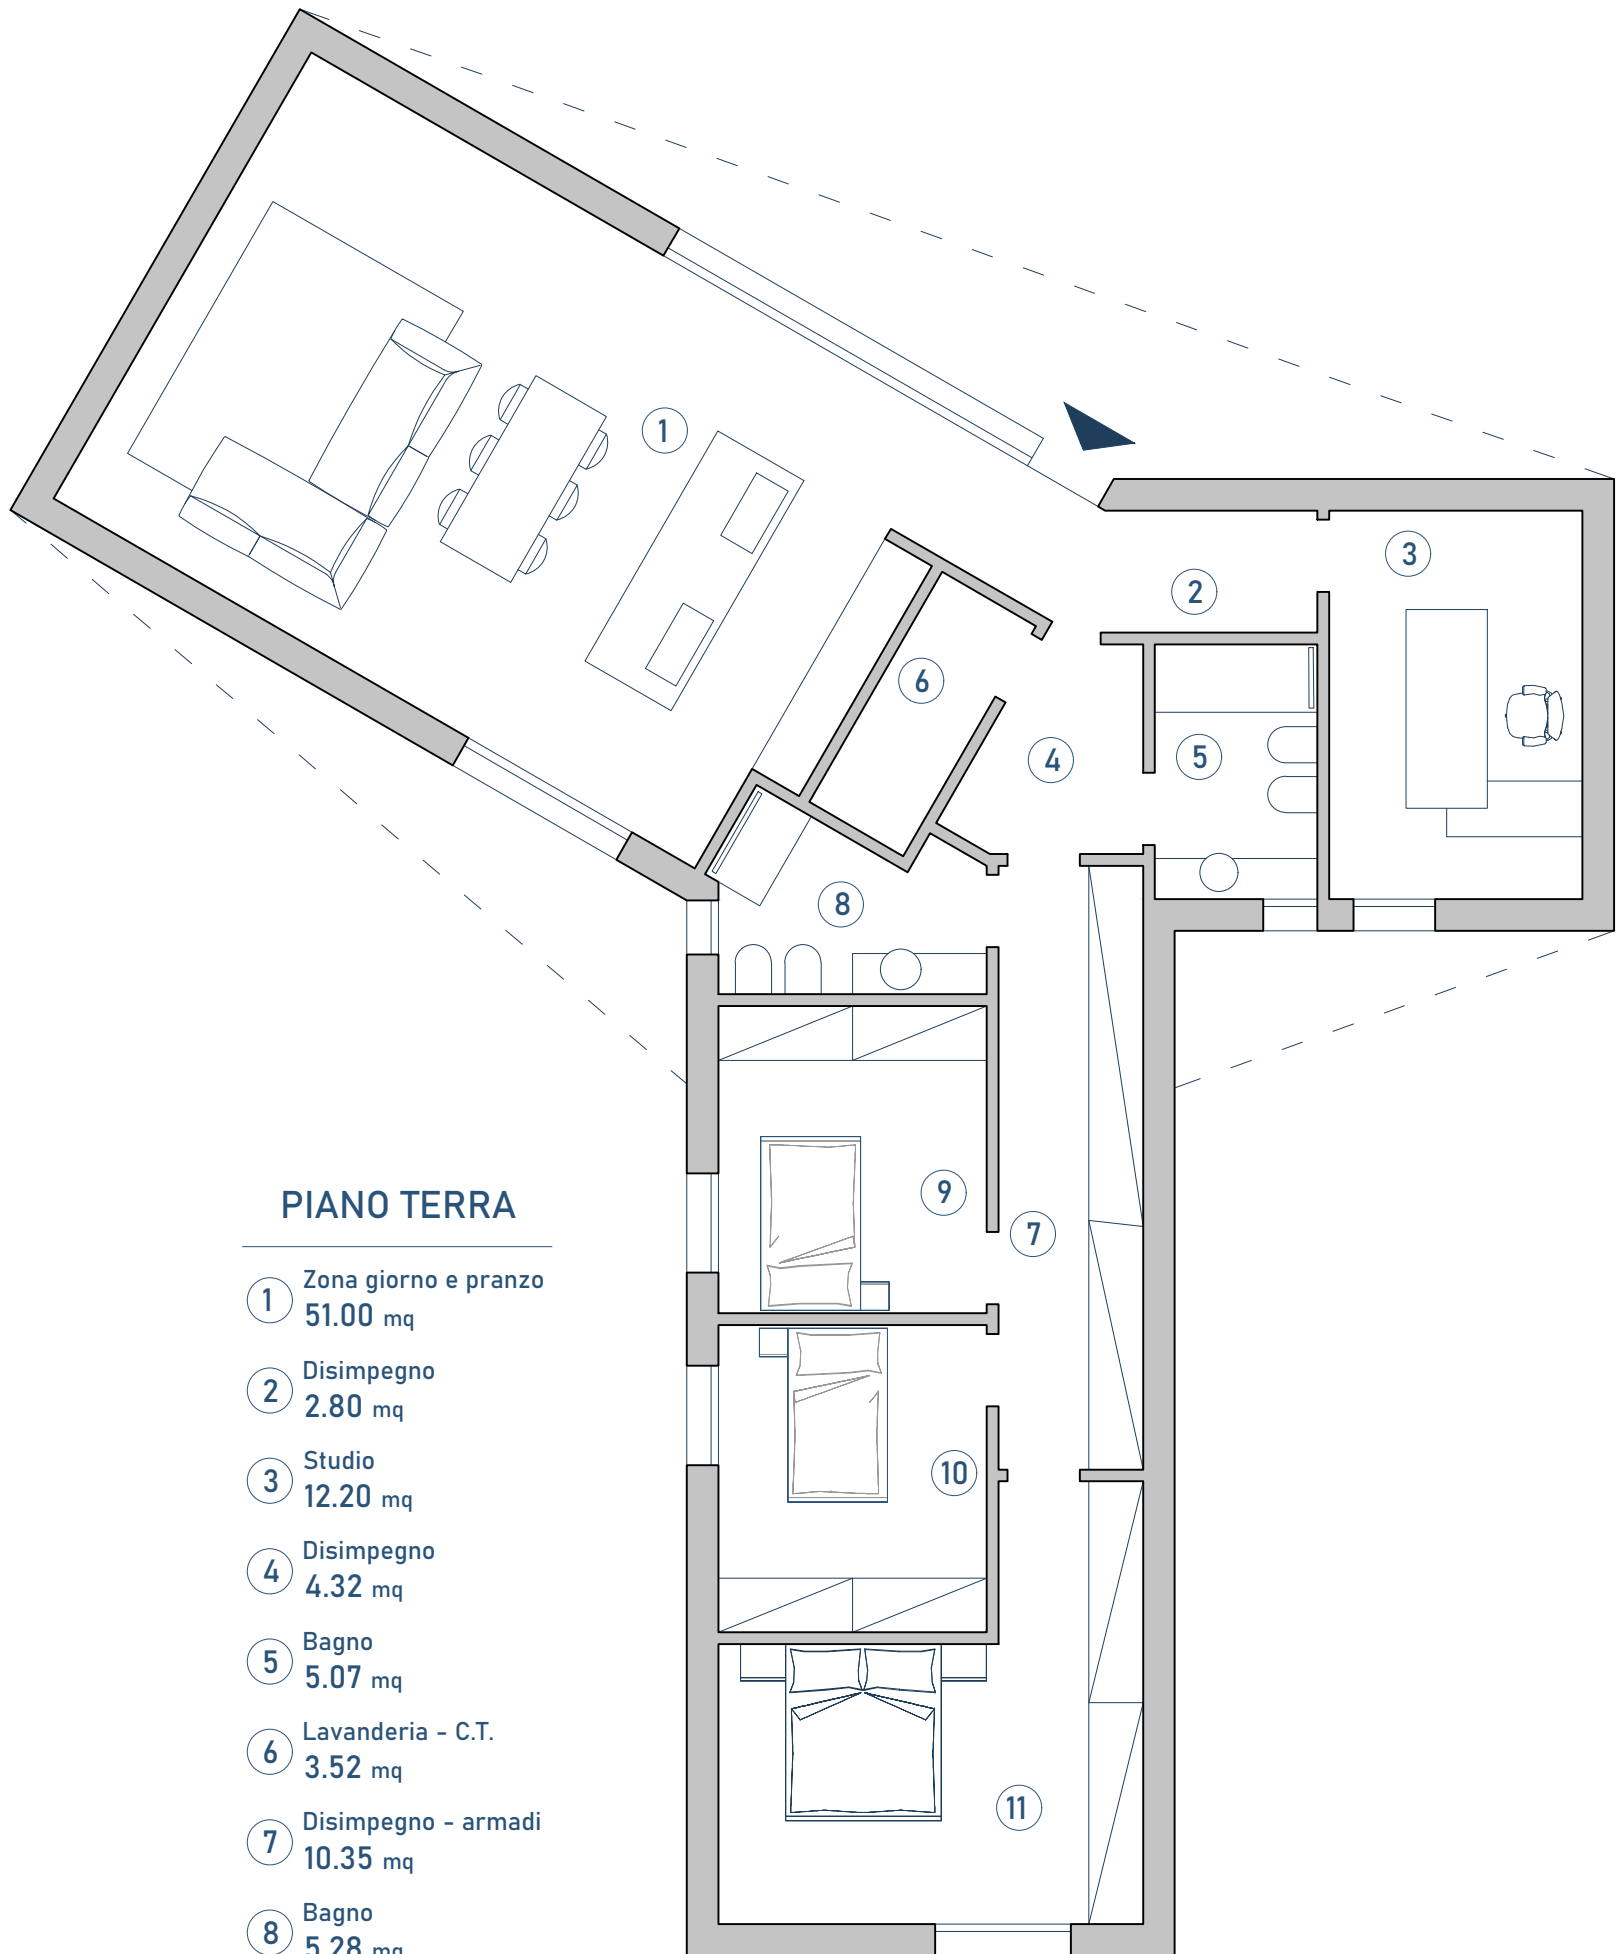

Moderno_1p_162

Stile: moderno

Sup. lorda: 162 mq

3 Camere + 2 bagni
+ 1 Lavanderia + 1 Studio

PIANO TERRA

- ① Zona giorno e pranzo
51.00 mq
- ② Disimpegnio
2.80 mq
- ③ Studio
12.20 mq
- ④ Disimpegnio
4.32 mq
- ⑤ Bagno
5.07 mq
- ⑥ Lavanderia - C.T.
3.52 mq
- ⑦ Disimpegnio - armadi
10.35 mq
- ⑧ Bagno
5.28 mq
- ⑨ Camera singola
10.00 mq
- ⑩ Camera singola
10.00 mq
- ⑪ Camera matrimoniale
17.45 mq