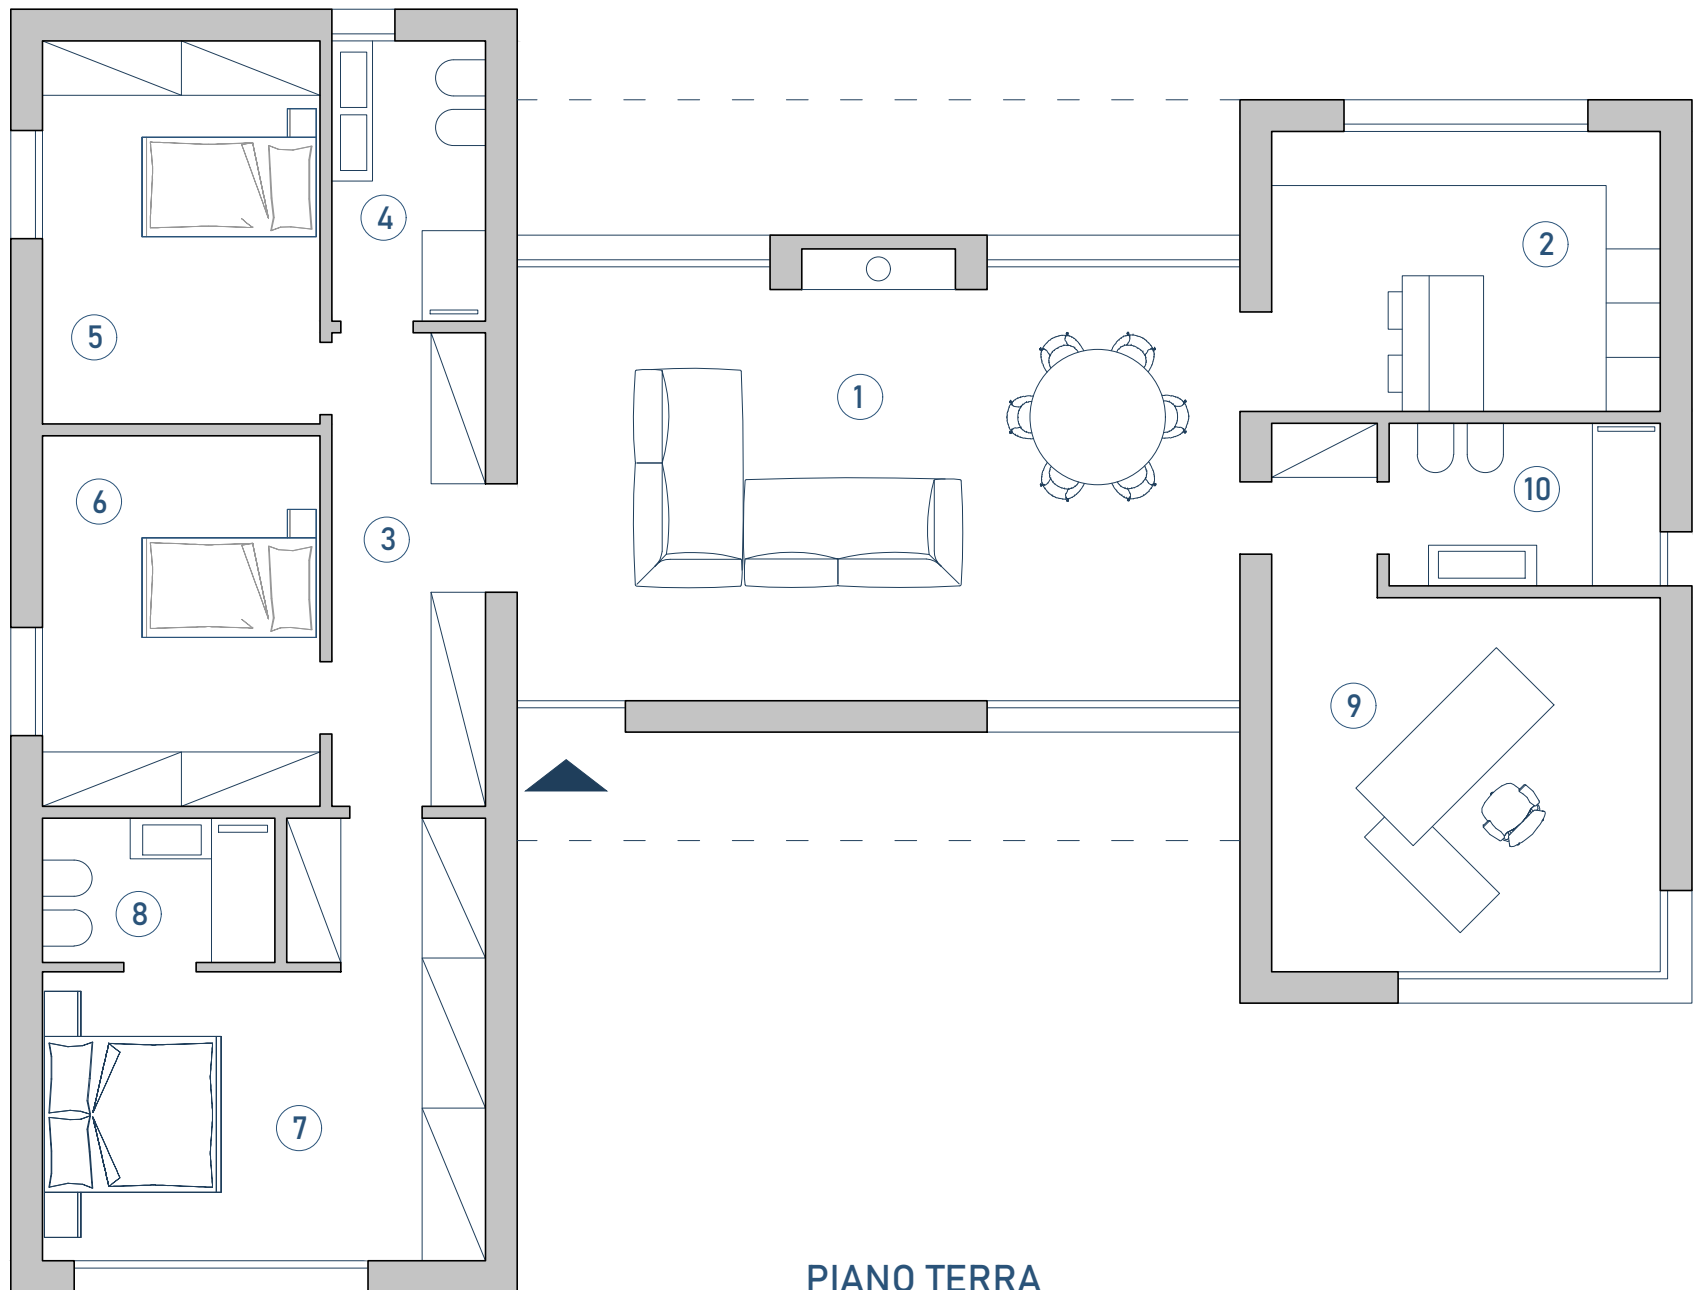

# Moderno\_1p\_175

Stile: moderno

Sup. lorda: 175 mq

3 Camere + 3 bagni  
+ 1 Studio

## PIANO TERRA

- ① Zona giorno e pranzo  
38.70 mq
- ② Cucina  
13.50 mq
- ③ Disimpegno - armadi  
8.90 mq
- ④ Bagno  
5.27 mq
- ⑤ Camera doppia  
13.01 mq
- ⑥ Camera doppia  
12.60 mq
- ⑦ Camera matrimoniale  
19.42 mq
- ⑧ Bagno  
4.00 mq
- ⑨ Studio  
20.06 mq
- ⑩ Bagno  
5.40 mq