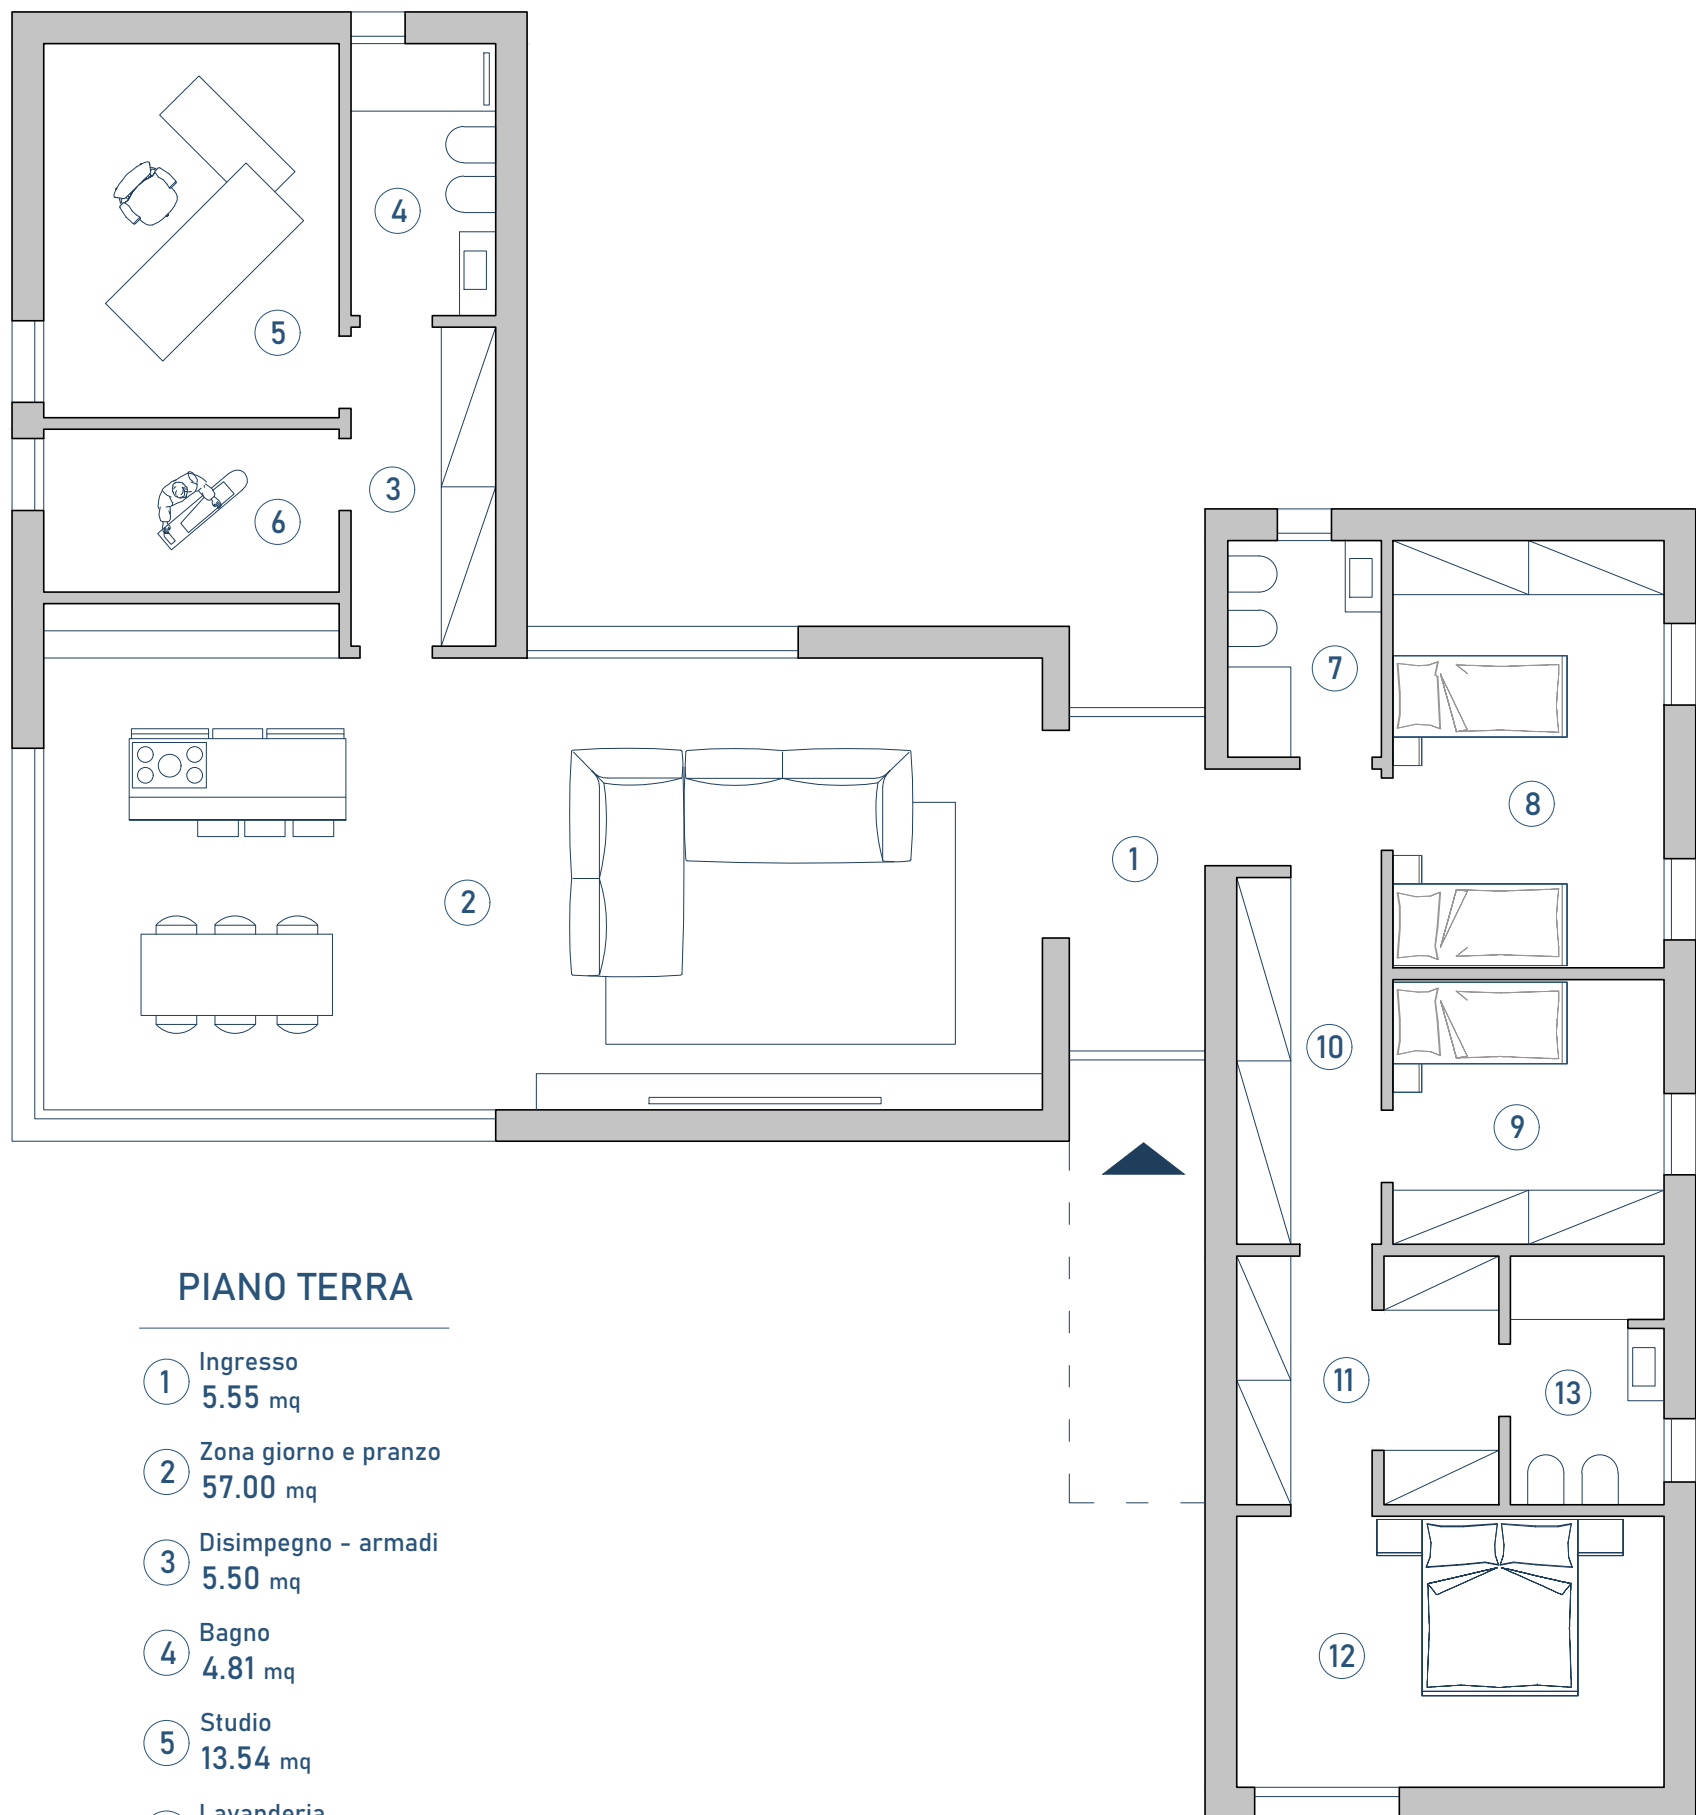

# Moderno\_1p\_190

Stile: moderno

Sup. lorda: 190 mq

3 Camere + 3 bagni  
+ 1 Studio + 1 Lavanderia

## PIANO TERRA

- ① Ingresso  
5.55 mq
- ② Zona giorno e pranzo  
57.00 mq
- ③ Disimpegno - armadi  
5.50 mq
- ④ Bagno  
4.81 mq
- ⑤ Studio  
13.54 mq
- ⑥ Lavanderia  
5.89 mq
- ⑦ Bagno  
4.08 mq
- ⑧ Camera doppia  
14.19 mq
- ⑨ Camera singola  
8.80 mq
- ⑩ Disimpegno - armadi  
6.50 mq
- ⑪ Cabina armadio  
7.97 mq
- ⑫ Camera matrimoniale  
14.19 mq
- ⑬ Bagno  
4.67 mq