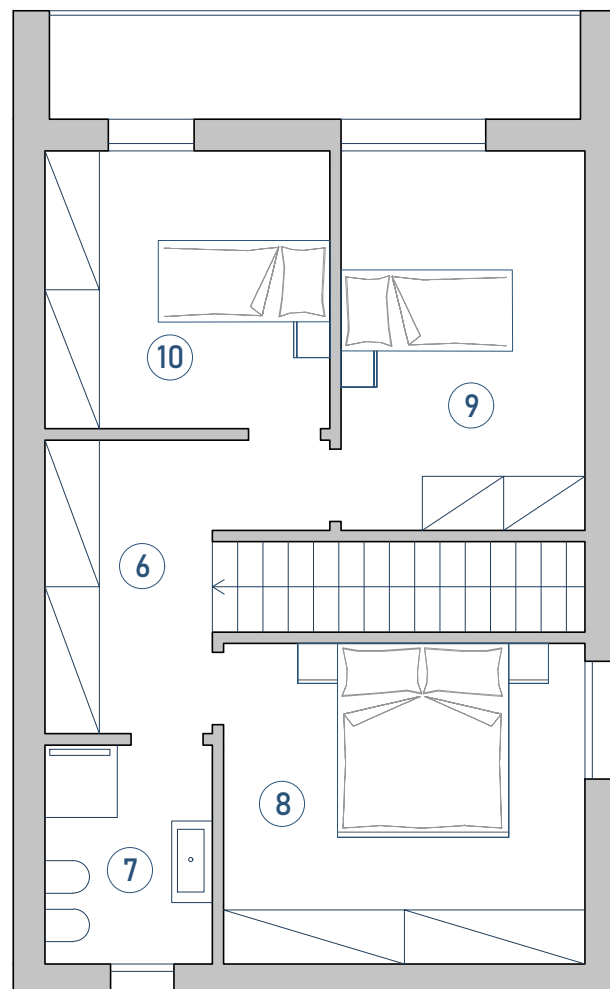

Moderno_2p_137

Stile: moderno

Sup. lorda: 137 mq

3 Camere + 2 bagni
+ 1 Lavanderia

PIANO TERRA

- ① Zona giorno e pranzo
36.60 mq
- ② Cucina
8.20 mq
- ③ Disimpegno
1.92 mq
- ④ Bagno
3.92 mq
- ⑤ Lavanderia
3.01 mq

PIANO PRIMO

- ⑥ Disimpegno e armadi
7.00 mq
- ⑦ Bagno
4.48 mq
- ⑧ Camera matrimoniale
14.20 mq
- ⑨ Camera doppia
11.34 mq
- ⑩ Camera singola
9.70 mq