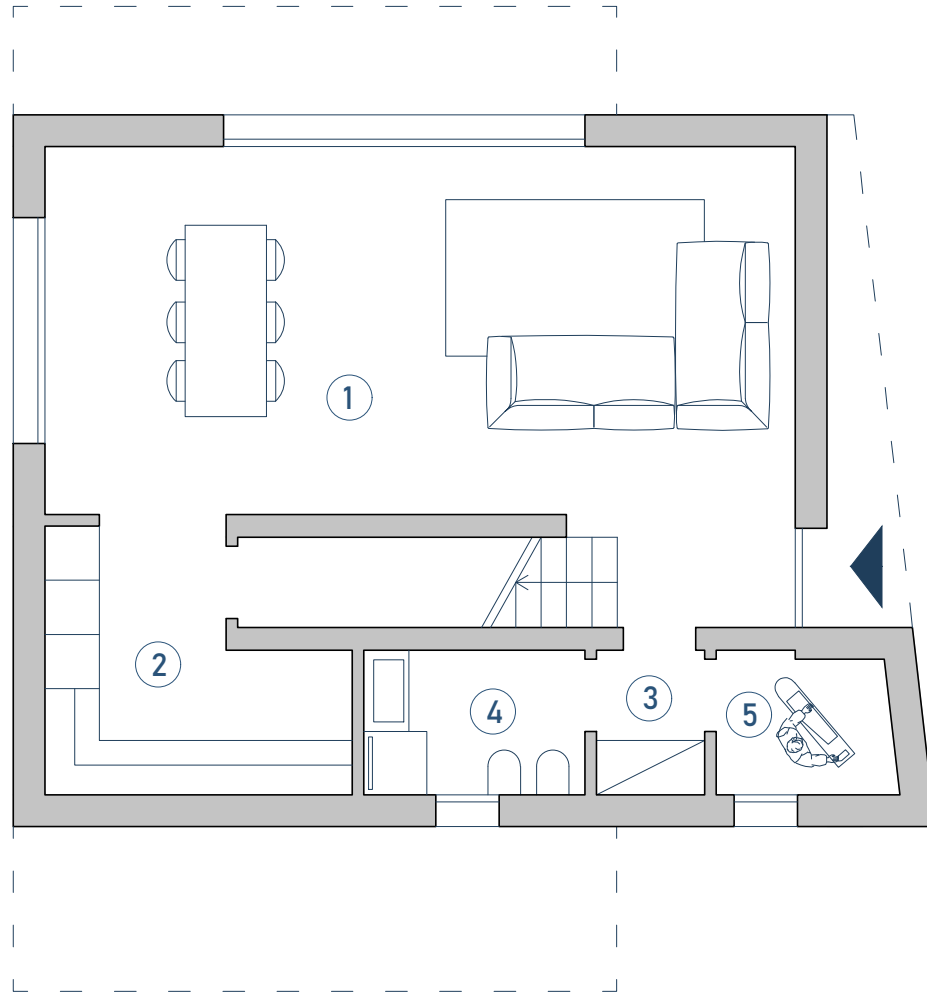

Moderno_2p_137

Stile: moderno

Sup. lorda: 137 mq

3 Camere + 2 bagni
+ 1 Lavanderia

PIANO TERRA

- ① Zona giorno e pranzo
36.60 mq
- ② Cucina
8.20 mq
- ③ Disimpegno
1.92 mq
- ④ Bagno
3.92 mq
- ⑤ Lavanderia
3.01 mq

PIANO PRIMO

- ⑥ Disimpegno e armadi
7.00 mq
- ⑦ Bagno
4.48 mq
- ⑧ Camera matrimoniale
14.20 mq
- ⑨ Camera doppia
11.34 mq
- ⑩ Camera singola
9.70 mq