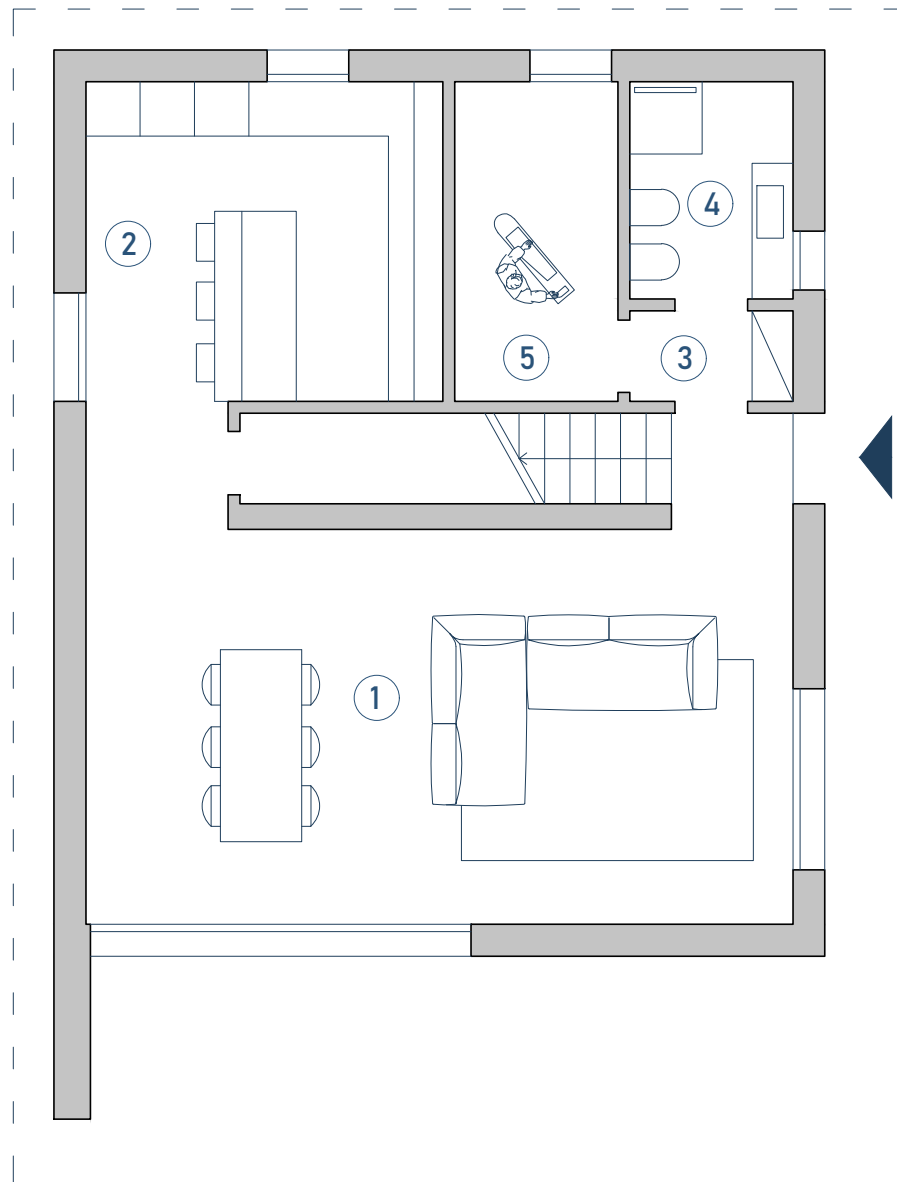

Moderno_2p_150

Stile: moderno

Sup. lorda: 150 mq

3 Camere + 2 bagni
+ 1 Lavanderia

PIANO TERRA

- ① Zona giorno e pranzo
38.10 mq
- ② Cucina
14.00 mq
- ③ Disimpegno
1.80 mq
- ④ Bagno
4.32 mq
- ⑤ Lavanderia
6.35 mq

PIANO PRIMO

- ⑥ Disimpegno e armadi
6.31 mq
- ⑦ Bagno
4.25 mq
- ⑧ Camera matrimoniale
14.00 mq
- ⑨ Camera doppia
13.32 mq
- ⑩ Camera singola
9.12 mq