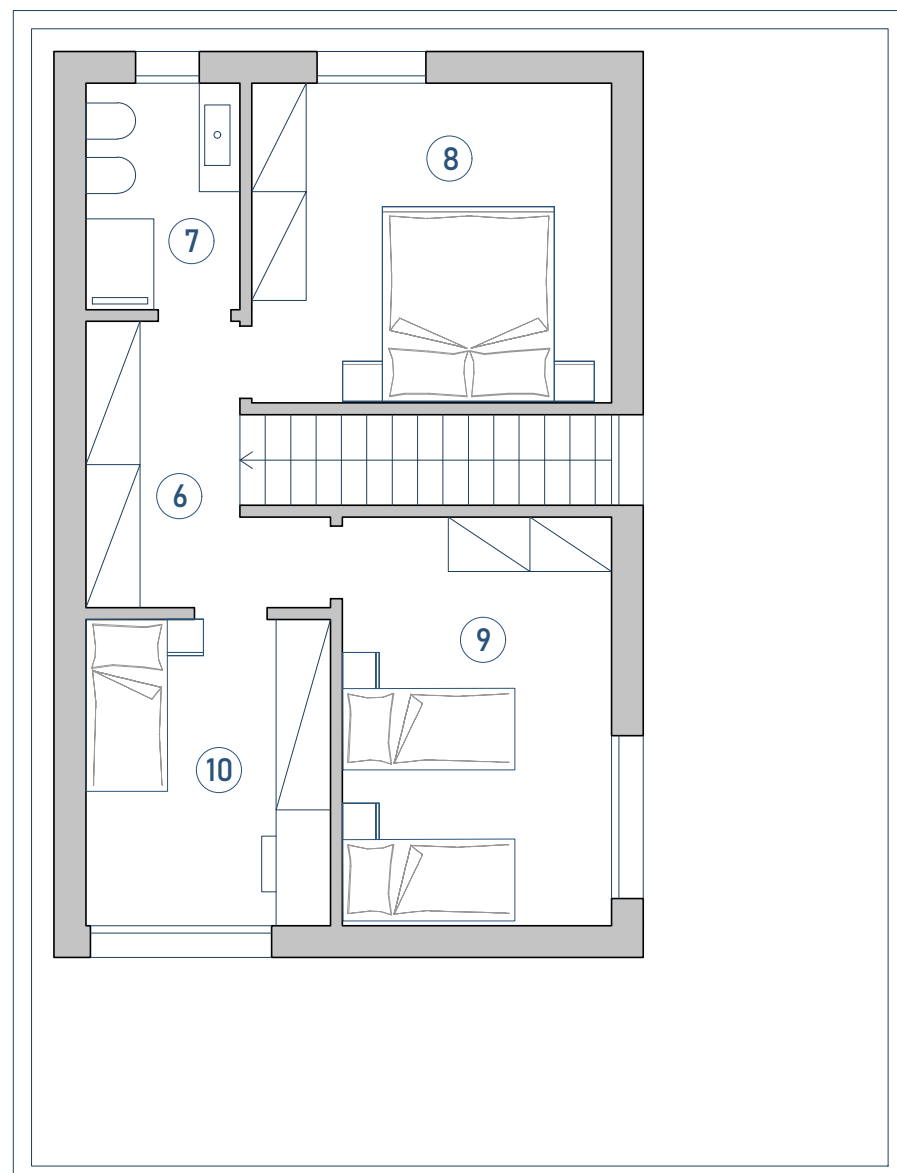

Moderno_2p_150

Stile: moderno

Sup. lorda: 150 mq

3 Camere + 2 bagni
+ 1 Lavanderia

PIANO TERRA

- ① Zona giorno e pranzo
38.10 mq
- ② Cucina
14.00 mq
- ③ Disimpegno
1.80 mq
- ④ Bagno
4.32 mq
- ⑤ Lavanderia
6.35 mq

PIANO PRIMO

- ⑥ Disimpegno e armadi
6.31 mq
- ⑦ Bagno
4.25 mq
- ⑧ Camera matrimoniale
14.00 mq
- ⑨ Camera doppia
13.32 mq
- ⑩ Camera singola
9.12 mq