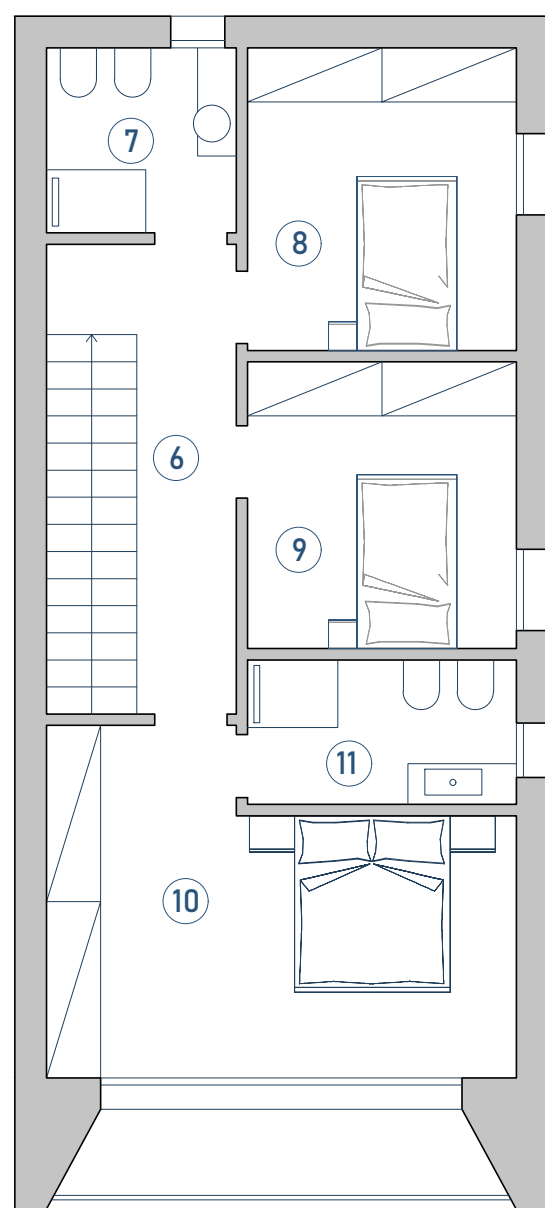

# Moderno\_2p\_175

Stile: moderno

Sup. lorda: 175 mq

3 Camere + 3 bagni  
+ 1 Studio

## PIANO TERRA

- ① Zona giorno e Cucina  
44.00 mq
- ② Zona pranzo  
15.43 mq
- ③ Disimpegno  
1.60 mq
- ④ Bagno  
4.23 mq
- ⑤ Studio  
9.40 mq

## PIANO PRIMO

- ⑥ Disimpegno  
6.72 mq
- ⑦ Bagno  
4.30 mq
- ⑧ Camera  
singola  
10.00 mq
- ⑨ Camera  
singola  
9.50 mq
- ⑩ Camera  
matrimoniale  
17.18 mq
- ⑪ Bagno  
4.76 mq