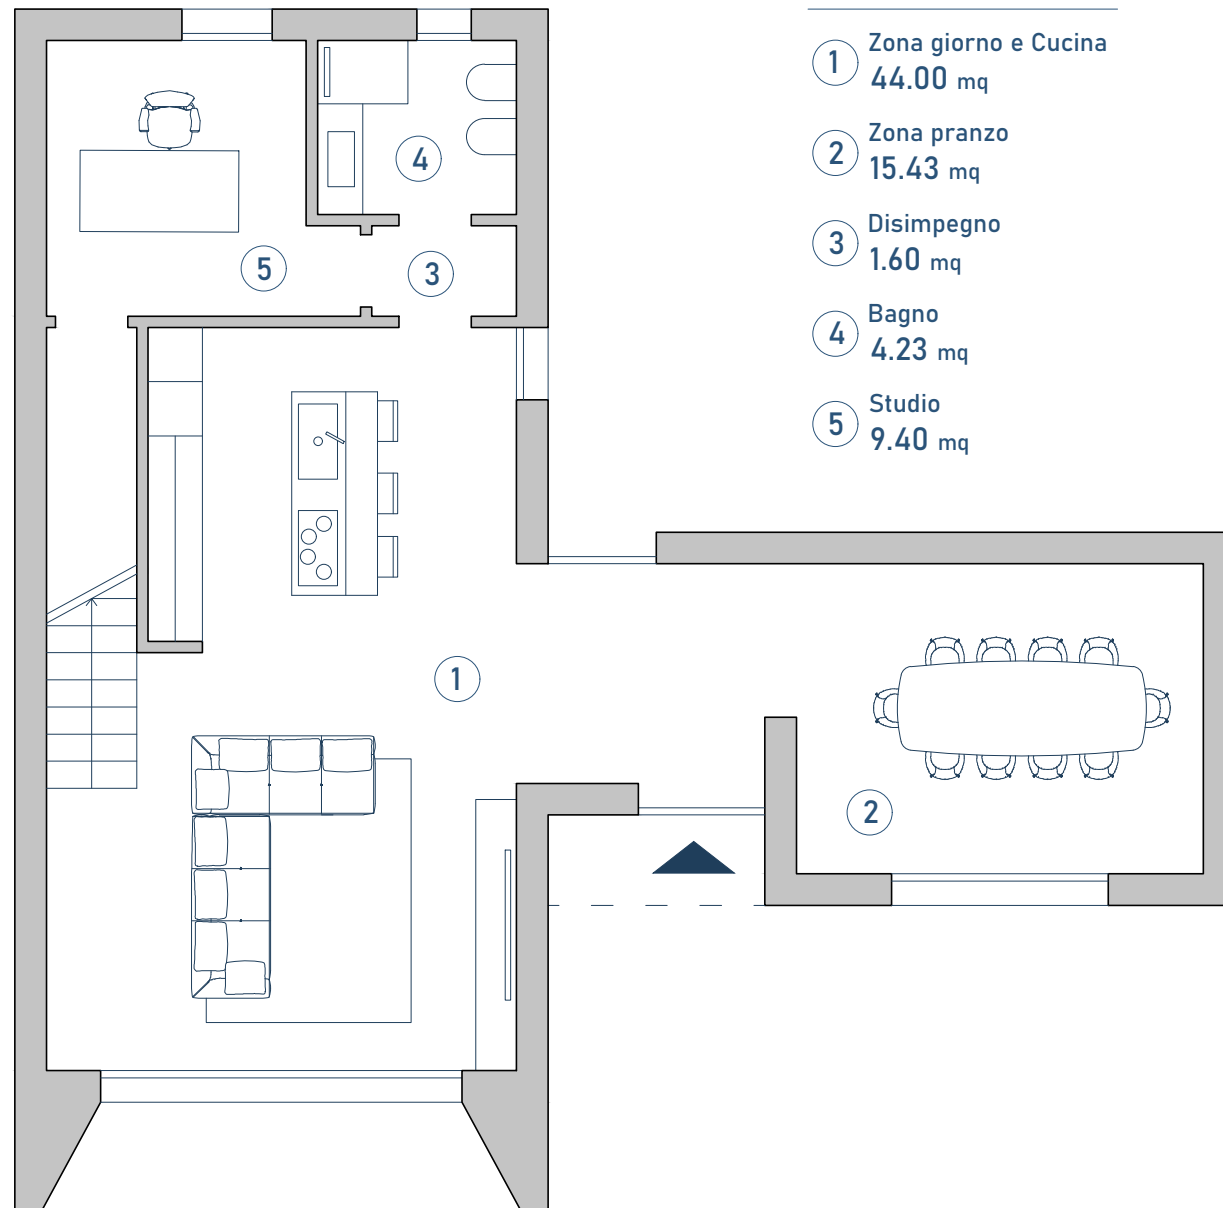

# Moderno\_2p\_175

Stile: moderno

Sup. lorda: 175 mq

3 Camere + 3 bagni  
+ 1 Studio

## PIANO TERRA

- ① Zona giorno e Cucina  
44.00 mq
- ② Zona pranzo  
15.43 mq
- ③ Disimpegno  
1.60 mq
- ④ Bagno  
4.23 mq
- ⑤ Studio  
9.40 mq

## PIANO PRIMO

- ⑥ Disimpegno  
6.72 mq
- ⑦ Bagno  
4.30 mq
- ⑧ Camera  
singola  
10.00 mq
- ⑨ Camera  
singola  
9.50 mq
- ⑩ Camera  
matrimoniale  
17.18 mq
- ⑪ Bagno  
4.76 mq