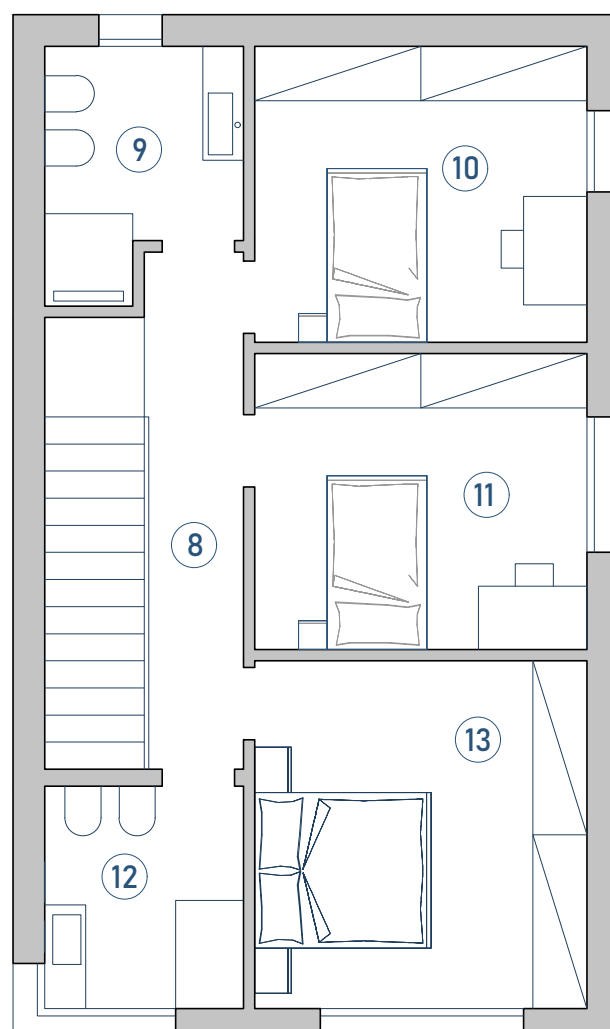

Moderno_2p_200

Stile: moderno

Sup. lorda: 200 mq

4 Camere + 3 bagni
+ 1 Studio

PIANO TERRA

- ① Ingresso e Zona giorno
37.00 mq
- ② Cucina e Zona pranzo
22.62 mq
- ③ Disimpegno
2.40 mq
- ④ Bagno
5.23 mq
- ⑤ Camera
13.81 mq
- ⑥ Studio
15.70 mq
- ⑦ Portico
18.38 mq

PIANO PRIMO

- ⑧ Disimpegno
6.30 mq
- ⑨ Bagno
5.43 mq
- ⑩ Camera singola
12.03 mq
- ⑪ Camera singola
12.03 mq
- ⑫ Bagno
5.30 mq
- ⑬ Camera matrimoniale
14.15 mq