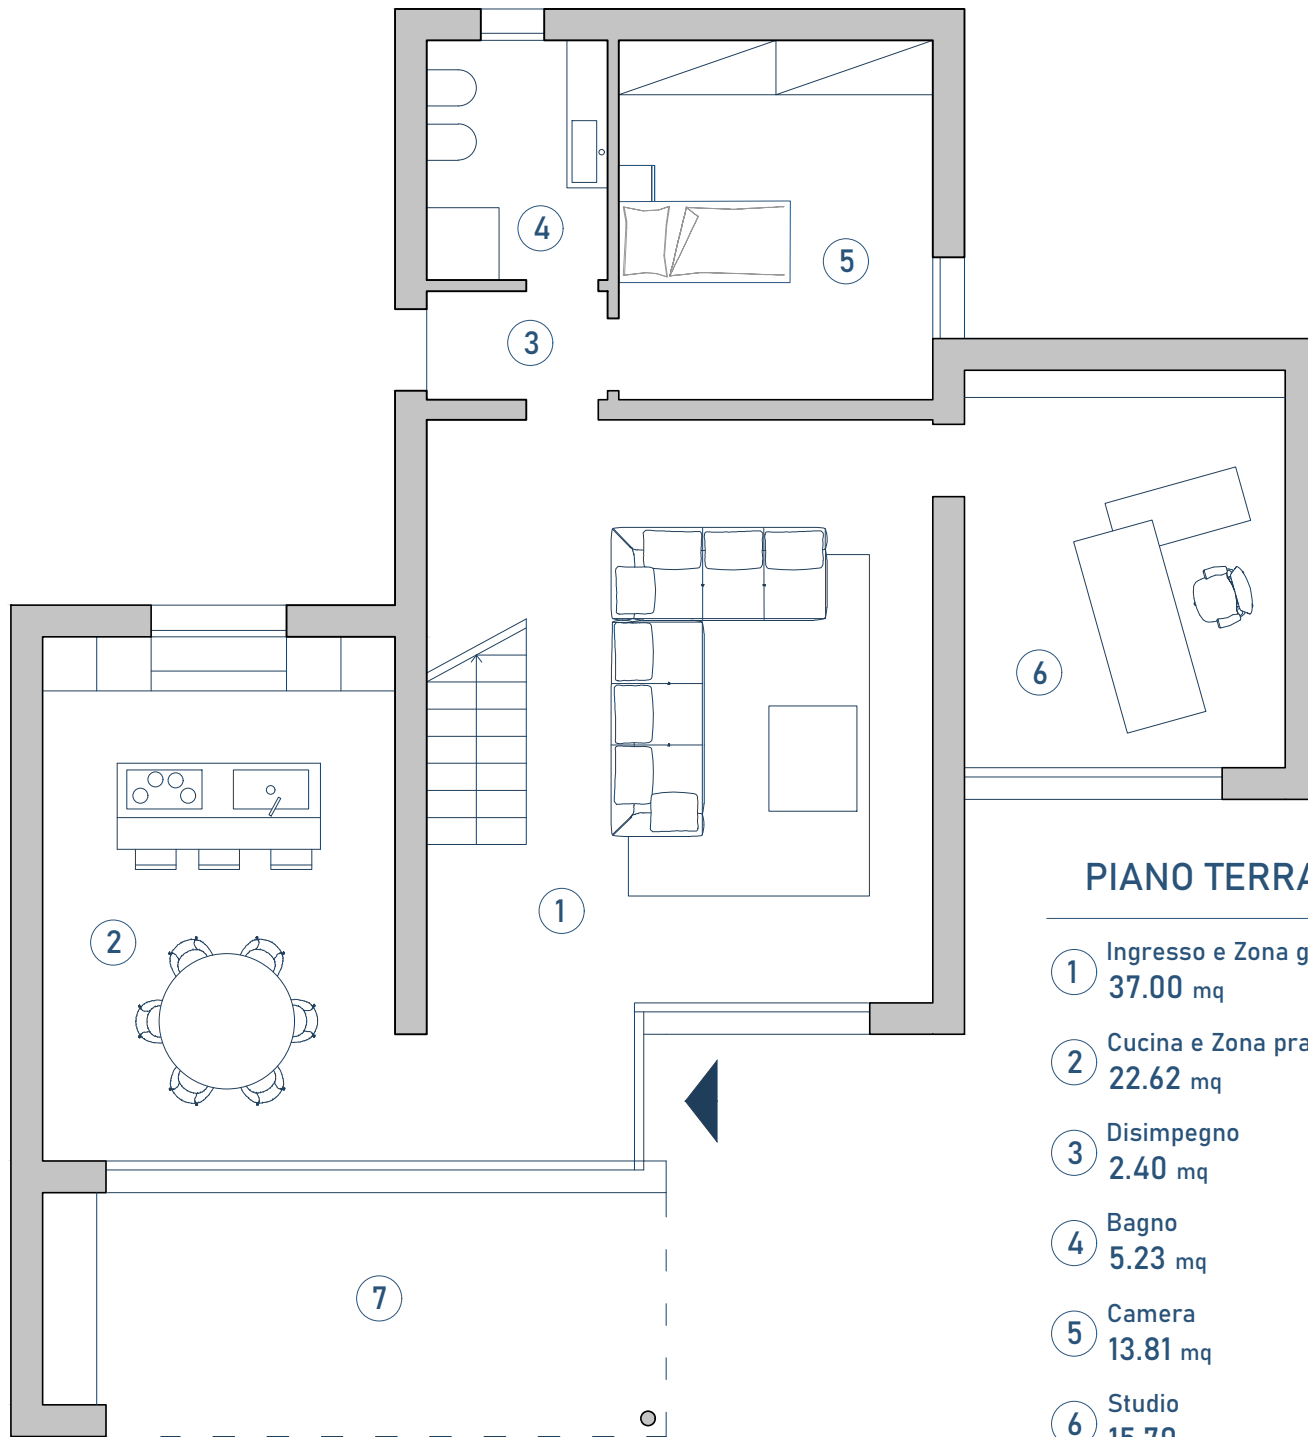

Moderno_2p_200

Stile: moderno

Sup. lorda: 200 mq

4 Camere + 3 bagni
+ 1 Studio

PIANO TERRA

- ① Ingresso e Zona giorno
37.00 mq
- ② Cucina e Zona pranzo
22.62 mq
- ③ Disimpegno
2.40 mq
- ④ Bagno
5.23 mq
- ⑤ Camera
13.81 mq
- ⑥ Studio
15.70 mq
- ⑦ Portico
18.38 mq

PIANO PRIMO

- ⑧ Disimpegno
6.30 mq
- ⑨ Bagno
5.43 mq
- ⑩ Camera singola
12.03 mq
- ⑪ Camera singola
12.03 mq
- ⑫ Bagno
5.30 mq
- ⑬ Camera matrimoniale
14.15 mq