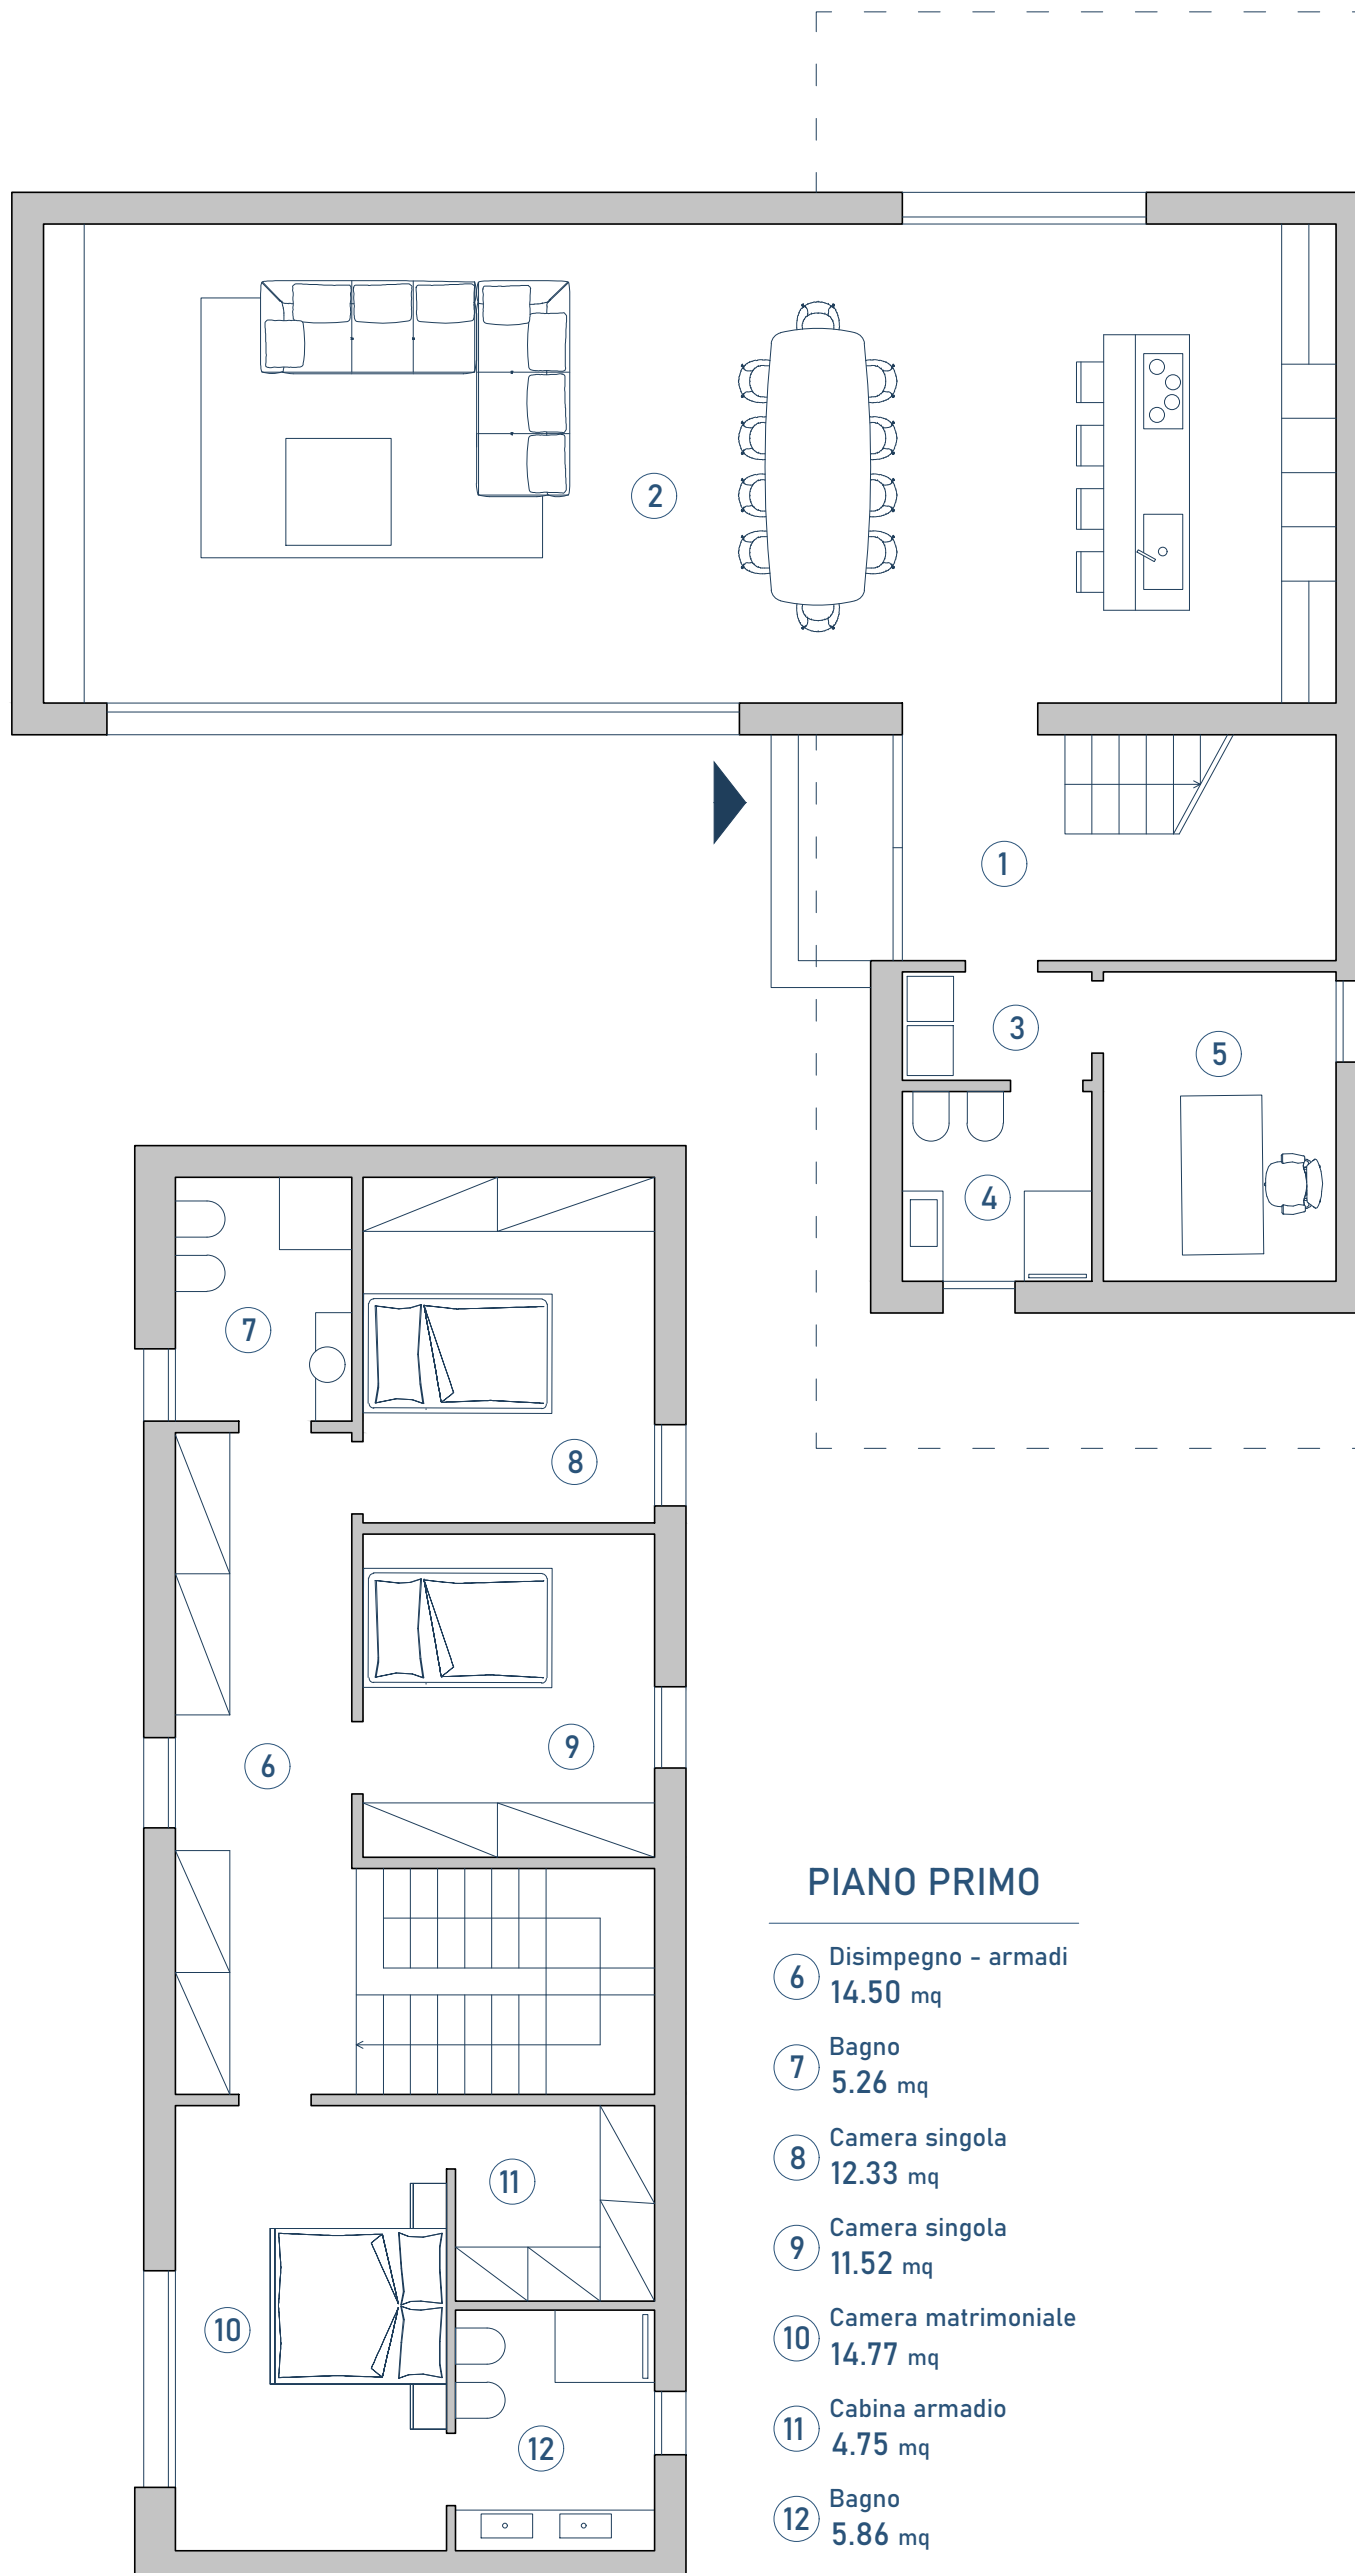

Moderno_2p_220

Stile: moderno

Sup. lorda: 220 mq

3 Camere + 3 bagni
+ 1 Studio

PIANO TERRA

- ① Ingresso
10.00 mq
- ② Zona giorno e pranzo
75.80 mq
- ③ Disimpegno
2.52 mq
- ④ Bagno
4.41 mq
- ⑤ Studio
8.75 mq

PIANO PRIMO

- ⑥ Disimpegno - armadi
14.50 mq
- ⑦ Bagno
5.26 mq
- ⑧ Camera singola
12.33 mq
- ⑨ Camera singola
11.52 mq
- ⑩ Camera matrimoniale
14.77 mq
- ⑪ Cabina armadio
4.75 mq
- ⑫ Bagno
5.86 mq